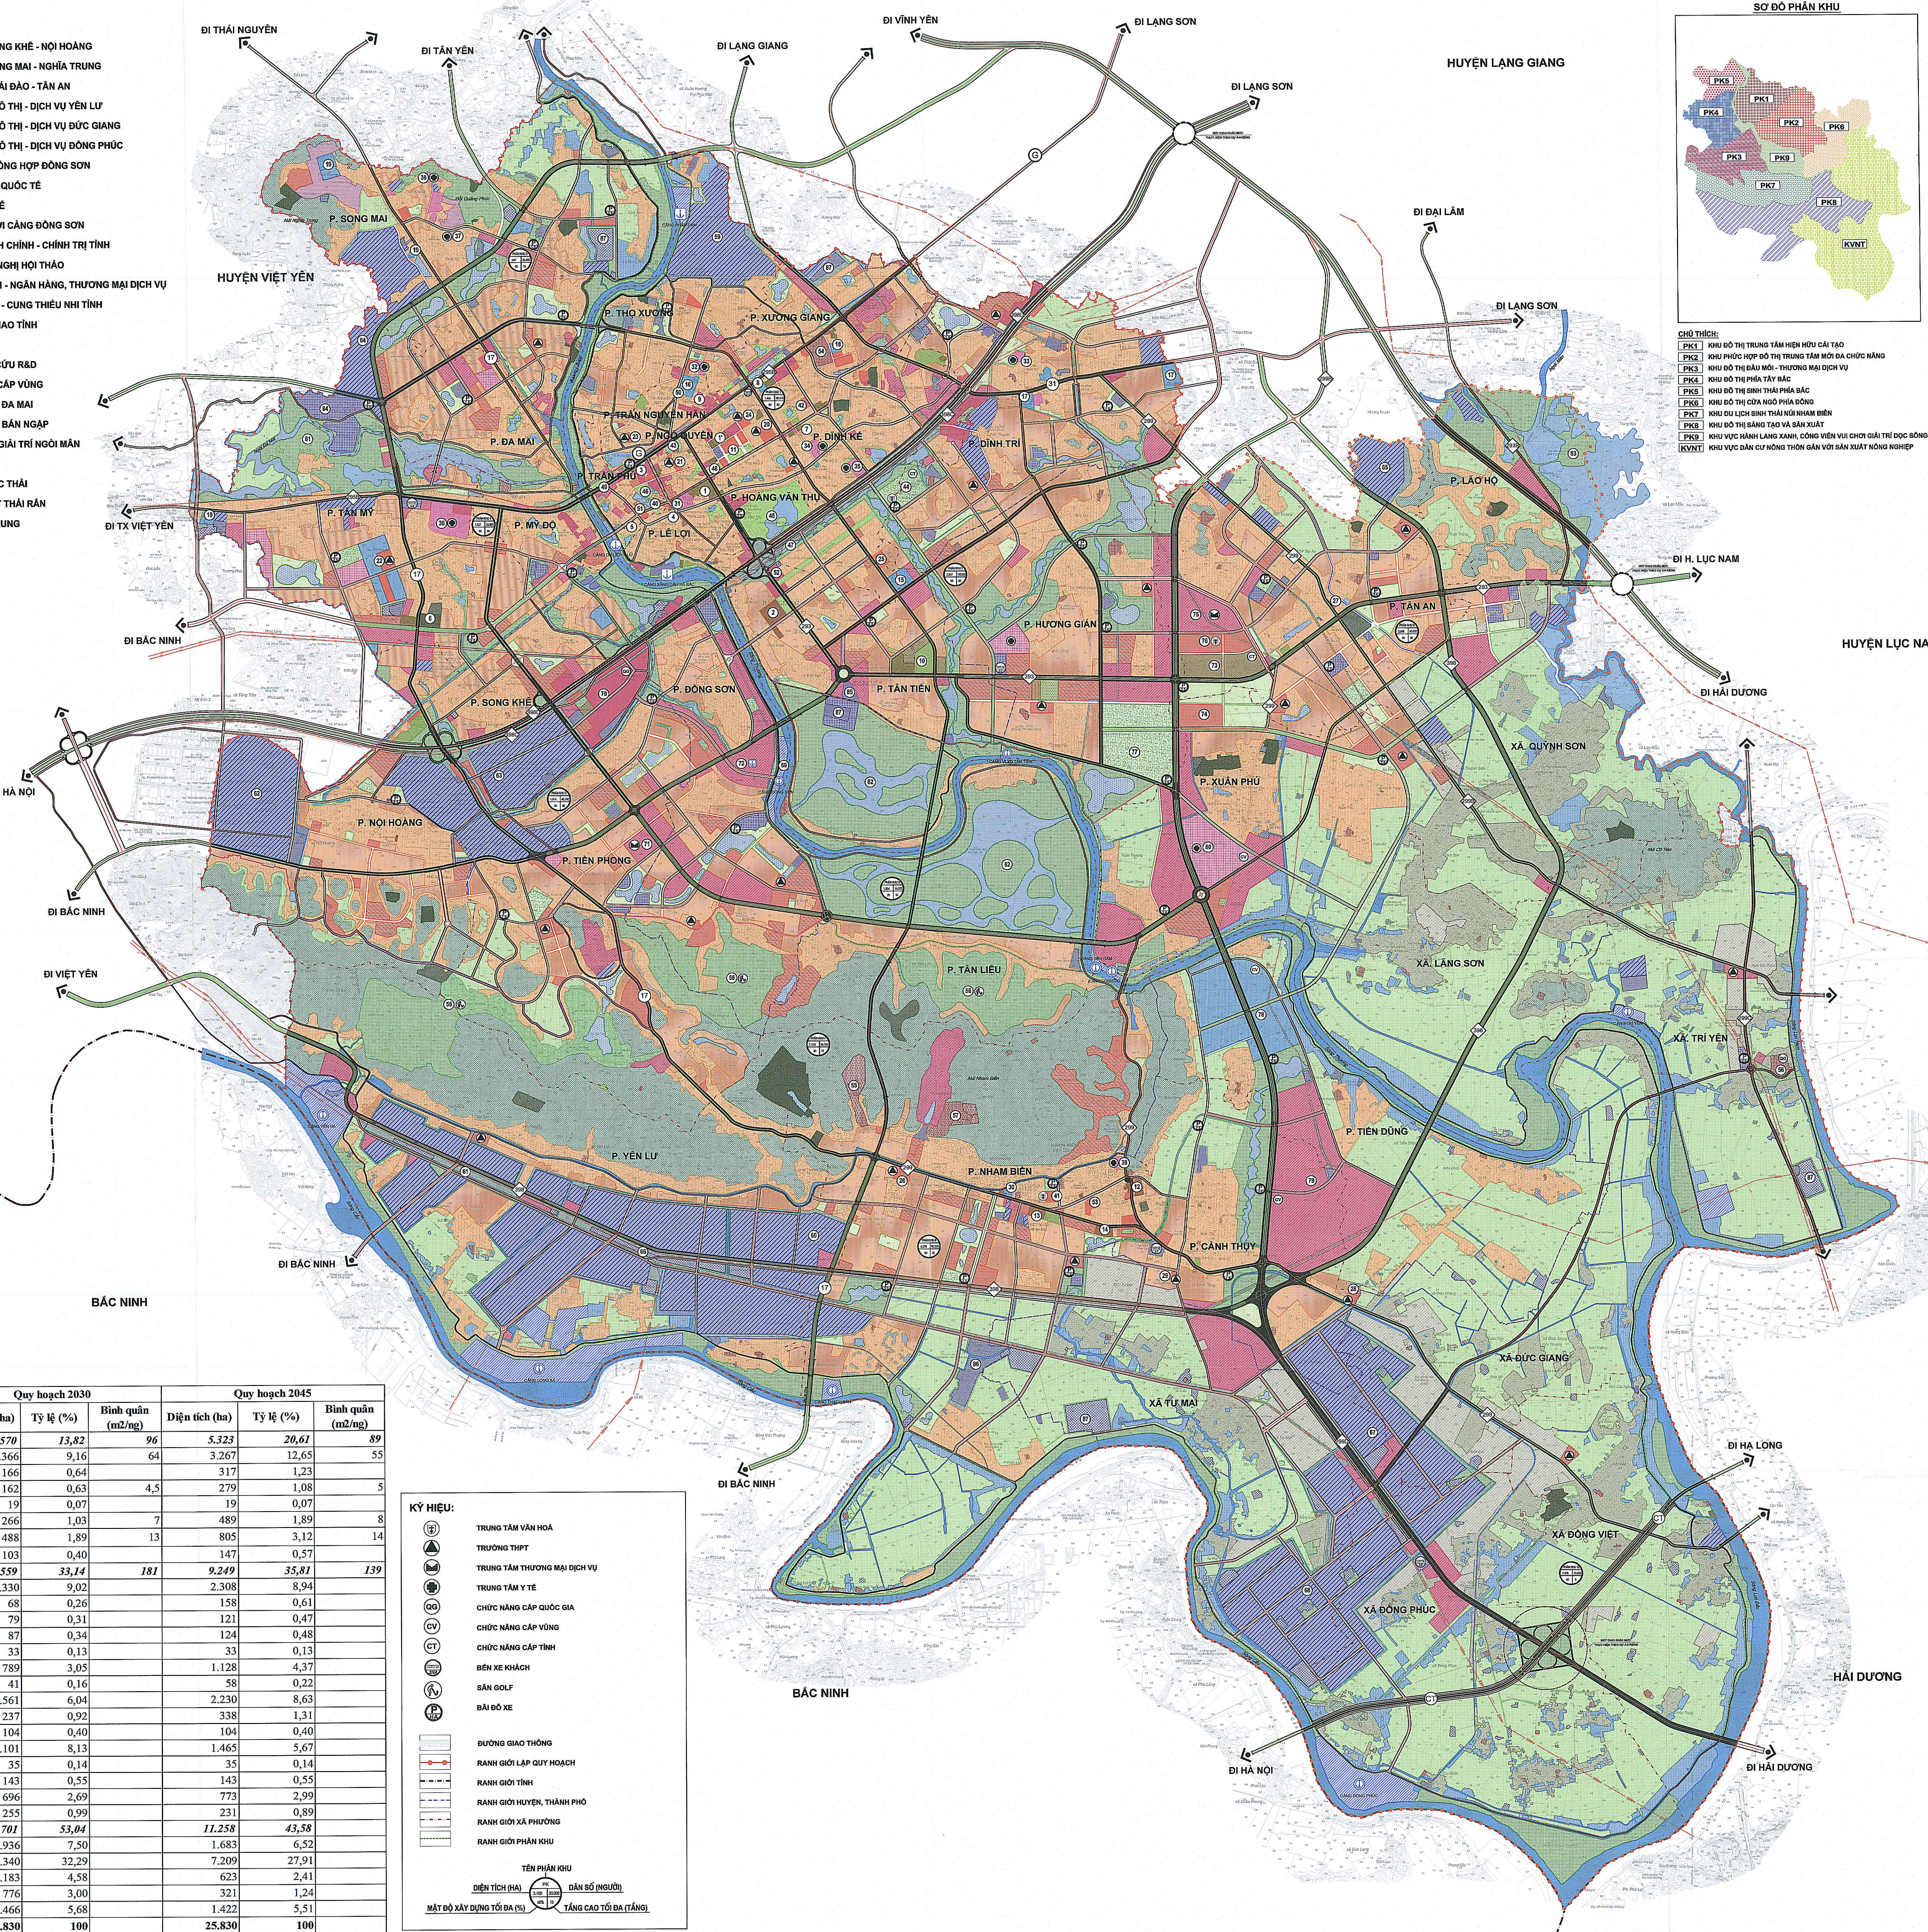

63. KHU CÔNG NGHIỆP SONG KHÊ - NỘI HOÀNG
  64. KHU CÔNG NGHIỆP SONG MAI - NGHĨA TRUNG
  65. KHU CÔNG NGHIỆP THÁI ĐẢO - TÂN AN
  66. KHU CÔNG NGHIỆP - ĐÔ THỊ - DỊCH VỤ YÊN LƯ
  67. KHU CÔNG NGHIỆP - ĐÔ THỊ - DỊCH VỤ BỨC GIANG
  68. KHU CÔNG NGHIỆP - ĐÔ THỊ - DỊCH VỤ ĐỒNG PHƯỚC
  69. CẢNG THỦY NỘI ĐỊA TỔNG HỢP ĐỒNG SƠN
  70. TRUNG TÂM LOGISTIC QUỐC TẾ
  71. CHỢ ĐẦU MỐI QUỐC TẾ
  72. KHU LOGISTIC GẦN VỚI CẢNG ĐỒNG SƠN
  73. KHU TRUNG TÂM HÀNH CHÍNH - CHÍNH TRỊ TỈNH
  74. KHU TRUNG TÂM HỘI NGHỊ HỘI THẢO
  75. TRUNG TÂM TÀI CHÍNH - NGÂN HÀNG, THƯƠNG MẠI DỊCH VỤ
  76. BẢO TÀNG - THƯ VIỆN - CUNG THIÊU NHÌ TỈNH
  77. KHU LIÊN HIỆP THỂ THAO TỈNH
  78. TRUNG TÂM ĐÀO TẠO
  79. TRUNG TÂM NGHIÊN CỨU R&D
  80. BỆNH VIỆN ĐA KHOA CẤP VÙNG
  81. CÔNG VIÊN SINH THÁI ĐÀ MAI
  82. CÔNG VIÊN SINH THÁI BẮC NGẬP
  83. CÔNG VIÊN VUI CHƠI GIẢI TRÍ NGÔI MÀN
  84. NHÀ MÁY ĐIỆN RẮC
  85. NHÀ MÁY XỬ LÝ NƯỚC THẢI
  86. NHÀ MÁY XỬ LÝ CHẤT THẢI RÁN
  87. NGHĨA TRANG TẬP TRUNG

BẢNG CÂN BẰNG SỬ DỤNG ĐẤT ĐÔ THỊ BẮC GIANG ĐẾN NĂM 2045. Table with columns: STT, Nhóm chức năng/ Loại chức năng sử dụng đất, Quy hoạch 2030 (Diện tích ha, Tỷ lệ (%), Bình quân m2/ng), Quy hoạch 2045 (Diện tích ha, Tỷ lệ (%), Bình quân m2/ng).

KÝ HIỆU: Legend for map symbols including icons for residential, commercial, industrial, agricultural, and infrastructure zones.

KÝ HIỆU: Legend for land use types including residential, agricultural, industrial, and infrastructure categories with corresponding color-coded boxes.

CƠ QUAN PHÊ DUYỆT: THỦ TƯỚNG CHÍNH PHỦ. Approvals from the Ministry of Planning, Ministry of Urban Planning and Construction, and the Provincial People's Committee.

VIUP BỘ XÂY DỰNG VIỆN QUY HOẠCH ĐÔ THỊ VÀ NÔNG THÔN QUỐC GIA. Project information including design team (Mr. Gael Desveaux), client (AREP Vietnam), and approval dates.